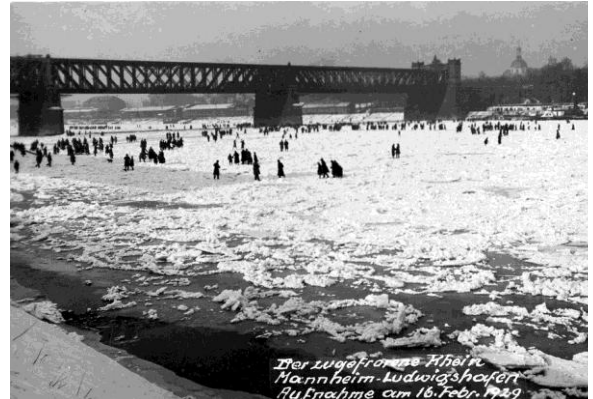

Schaufenster im Februar 2021

Winterfreuden 1929

Der zugefrorene Rhein bei Ludwigshafen, Menschen vergnügen sich auf dem Eis. Im Hintergrund erkennt man die Rheinbrücke und rechts die Jesuitenkirche in Mannheim. Das ist erst 92 Jahre her – ein richtiger Winter. Fotos dokumentieren auf ihre Weise Veränderungen – der Bebauung, der Mode, des Klimas.

Das Foto ist Teil der [Fotosammlung](#) im Zentralarchiv der Evangelischen Kirche der Pfalz.

Büroreform vor 100 Jahren

Archiv ist mehr als Lochen und Abheften, aber das Lochen eines Schriftstücks ist die Voraussetzung für die Aktenbildung. Dieser Locher hier war daher ein revolutionäres Gerät, ohne ihn wäre die Büroreform, die vor 100 Jahren die Verwaltung modernisierte, nicht denkbar gewesen.